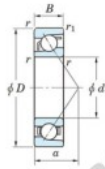

Roulement à bille simple rangée 7210-FY-JTEKT - 7210-FY-JTEKT

<https://www.123roulement.ch/roulement-palier/roulement-bille/simple-rangee/7210-fy-jtekt>

Boundary dimensions

Single row angular bearing

Bearing No.	Boundary dimensions(mm)					Basic load ratings(kN)		Fatigue load limit(kN)		factor	Limiting speed(min-1) (Grease lub.)
	d	D	B	r(mm)	r1(mm)	C _r	C _{0r}	C _{0u}	C _u		
7210 FY	50	90	20	1.1	0.6	49.2	29.4	1.8	-	-	8500

CARACTÉRISTIQUES PRODUIT

Marque	JTEKT
N° Ean13	3616060641045
Diam. intérieur	50 mm
Diam. intérieur	1.969" inch
Diam. extérieur	90 mm
Diam. extérieur	3.543" inch
Epaisseur	20 mm
Epaisseur	0.787" inch
Vitesse limite	8500 rpm
Charge dynamique	49.2 kN
Charge statique	29.4 kN
Conditionnement	1