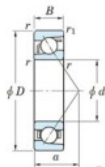

Roulement à bille simple rangée 7310-C-FY-JTEKT - 7310-C-FY-JTEKT

<https://www.123roulement.ch/roulement-palier/roulement-bille/simple-rangee/7310-c-fy-jtekt>

Boundary dimensions

Single row angular bearing

Bearing No.	Boundary dimensions(mm)					Basic load ratings(kN)		Fatigue load limit(kN)		factor	Limiting speeds(min-1) Grease lub.
	d	D	B	r(mm)	r1(mm)	Cr	CDr	Cu	Co		
7310C FY	50	110	27	2	1	93.9	51.6	3.85	13.4		10000

CARACTÉRISTIQUES PRODUIT

Marque	JTEKT
N° Ean13	3616060641083
Diam. intérieur	50 mm
Diam. extérieur	110 mm
Epaisseur	27 mm
Vitesse limite	10000 rpm
Charge dynamique	93.9 kN
Charge statique	51.6 kN
Conditionnement	1