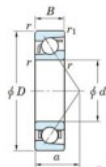

## Roulement à bille simple rangée 7211-C-FY-JTEKT - 7211-C-FY-JTEKT

<https://www.123roulement.ch/roulement-palier/roulement-bille/simple-rangee/7211-c-fy-jtekt>

Boundary dimensions

Single row angular bearing

Bearing No.	Boundary dimensions(mm)					Basic load ratings(kN)		Fatigue load limit(kN)		Limiting speeds(min-1)	
	d	D	B	r(mm)	r1(mm)	Cr	CDr	Cu	fu	fu Grease lub.	
7211C FY	55	100	21	1.5	1	66.1	40.2	2.6	14.6	11000	

### CARACTÉRISTIQUES PRODUIT

Marque	JTEKT
N° Ean13	3616060641212
Diam. intérieur	55 mm
Diam. extérieur	100 mm
Epaisseur	21 mm
Vitesse limite	11000 rpm
Charge dynamique	66.1 kN
Charge statique	40.2 kN
Conditionnement	1