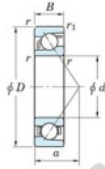

Roulement à bille simple rangée 7012-C-FY-JTEKT - 7012-C-FY-JTEKT

<https://www.123roulement.ch/roulement-palier/roulement-bille/simple-rangee/7012-c-fy-jtekt>

Boundary dimensions

Single row angular bearing

Bearing No.	Boundary dimensions(mm)					Basic load ratings(kN)		Fatigue load limit(kN)		factor	Limiting speed(min-1) Grease lub.
	d	D	B	r(mm)	r1(mm)	Cr	C0r	Ca	C0a		
7012C FY	60	95	18	1.1	0.6	43.8	30.6	1.75	15.7		11000

CARACTÉRISTIQUES PRODUIT

Marque	JTEKT
N° Ean13	3616060641335
Diam. intérieur	60 mm
Diam. extérieur	95 mm
Epaisseur	18 mm
Vitesse limite	11000 rpm
Charge dynamique	43.8 kN
Charge statique	30.6 kN
Conditionnement	1