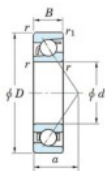

## Roulement à bille simple rangée 7213-B-FY-JTEKT - 7213-B-FY-JTEKT

<https://www.123roulement.ch/roulement-palier/roulement-bille/simple-rangee/7213-b-fy-jtekt>

Boundary dimensions

ROULEMENT

Bearing No.	Boundary dimensions(mm)				Basic load ratings(kN)		Fatigue load limit(kN)		factor	Limiting speeds(min-1) (Grease lub.)
	d	D	B	r1(mm)	Cr	Cor	Cu			
7213B FY	65	120	23	1.5	76.2	49.3	2.9	-	4800	

### CARACTÉRISTIQUES PRODUIT

Marque	JTEKT
N° Ean13	3616060641496
Diam. intérieur	65 mm
Diam. extérieur	120 mm
Epaisseur	23 mm
Vitesse limite	4800 rpm
Charge dynamique	76.2 kN
Charge statique	49.3 kN
Conditionnement	1