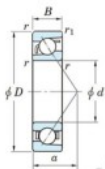

Roulement à bille simple rangée 7014-FY-JTEKT - 7014-FY-JTEKT

<https://www.123roulement.ch/roulement-palier/roulement-bille/simple-rangee/7014-fy-jtekt>

Boundary dimensions

Single row angular bearing

Bearing No.	Boundary dimensions(mm)					Basic load ratings(kN)		Fatigue load limit(kN)		factor	Limiting speeds(min-1) Grease lub.
	d	D	B	r(mm)	r1(mm)	Cr	Cor	Cu	10		
7014 FY	70	110	20	1.1	0.6	53.3	39.4	2.15	-	6600	

CARACTÉRISTIQUES PRODUIT

Marque	JTEKT
N° Ean13	3616060641618
Diam. intérieur	70 mm
Diam. extérieur	110 mm
Epaisseur	20 mm
Vitesse limite	6600 rpm
Charge dynamique	53.3 kN
Charge statique	39.4 kN
Conditionnement	1