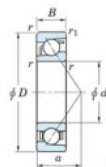

Roulement à bille simple rangée 7414-FY-JTEKT - 7414-FY-JTEKT

<https://www.123roulement.ch/roulement-palier/roulement-bille/simple-rangee/7414-fy-jtekt>

Boundary dimensions

Single row angular bearing

Bearing No.	Boundary dimensions(mm)					Basic load ratings(kN)		Fatigue load limit(kN)		factor f1	Limiting speed(min-1) Grease Lub.
	d	D	B	r (mm)	r1 (mm)	Cr	Cor	Cu			
7414 FY	70	180	42	3	1.1	187	115	5.3	-		3500

CARACTÉRISTIQUES PRODUIT

Marque	JTEKT
N° Ean13	3616060641700
Diam. intérieur	70 mm
Diam. extérieur	180 mm
Epaisseur	42 mm
Vitesse limite	3500 rpm
Charge dynamique	187 kN
Charge statique	115 kN
Conditionnement	1