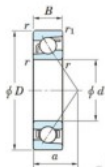

Roulement à bille simple rangée 7015-B-FY-JTEKT - 7015-B-FY-JTEKT

<https://www.123roulement.ch/roulement-palier/roulement-bille/simple-rangee/7015-b-fy-jtekt>

Boundary dimensions

Single row angular bearing

Bearing No.	Boundary dimensions(mm)					Basic load ratings(kN)		Fatigue load limit(kN)		factor	Limiting speeds(min-1) Grease lub.
	d	D	B	r(mm)	r1(mm)	Cr	C0r	C0u	FB		
7015B FY	75	115	20	1.1	0.6	48.8	37.6	1.95	-	-	4700

CARACTÉRISTIQUES PRODUIT

Marque	JTEKT
N° Ean13	3616060641748
Diam. intérieur	75 mm
Diam. extérieur	115 mm
Epaisseur	20 mm
Vitesse limite	4700 rpm
Charge dynamique	48.8 kN
Charge statique	37.6 kN
Conditionnement	1