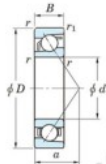

Roulement à bille simple rangée 7215-B-FY-JTEKT - 7215-B-FY-JTEKT

<https://www.123roulement.ch/roulement-palier/roulement-bille/simple-rangee/7215-b-fy-jtekt>

Boundary dimensions

Single row angular bearing

Bearing No.	Boundary dimensions(mm)					Basic load ratings(kN)		Fatigue load limit(kN)		factor	Limiting speed/(min-1) Grease lub.
	d	D	B	r (mm)	r1 (mm)	Cr	C0r	Cu	10		
7215B FY	75	130	25	1.5	1	89.6	59.3	3.4	-	-	4300

CARACTÉRISTIQUES PRODUIT

Marque	JTEKT
N° Ean13	3616060641779
Diam. intérieur	75 mm
Diam. extérieur	130 mm
Epaisseur	25 mm
Vitesse limite	4300 rpm
Charge dynamique	89.6 kN
Charge statique	59.3 kN
Conditionnement	1