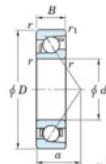

Roulement à bille simple rangée 7315-FY-JTEKT - 7315-FY-JTEKT

<https://www.123roulement.ch/roulement-palier/roulement-bille/simple-rangee/7315-fy-jtekt>

Boundary dimensions

Single row angular bearing

Bearing No.	Boundary dimensions(mm)					Basic load ratings(kN)		Fatigue load factor		Limiting speeds(min-1) Grease lub.
	d	D	B	r1(max)	r2(max)	Cr	CDr	Sm(BN)	Sf	
7315 FY	75	160	37	2.1	1.1	160	97	6.2	-	5000

CARACTÉRISTIQUES PRODUIT

Marque	JTEKT
N° Ean13	3616060641816
Diam. intérieur	75 mm
Diam. extérieur	160 mm
Epaisseur	37 mm
Vitesse limite	5000 rpm
Charge dynamique	160 kN
Charge statique	97 kN
Conditionnement	1