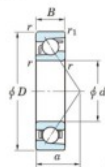

Roulement à bille simple rangée 7415-FY-JTEKT - 7415-FY-JTEKT

<https://www.123roulement.ch/roulement-palier/roulement-bille/simple-rangee/7415-fy-jtekt>

Boundary dimensions

Single row angular bearing

Bearing No.	Boundary dimensions(mm)					Basic load ratings(kN)		Fatigue load limit(kN)		factor	Limiting speeds(min-1) Grease lub.
	d	D	B	r(mm)	r1(mm)	Cr	Cor	Cu	fu		
7415 FY	75	190	45	3	1.1	214	141	6.3	-		3300

CARACTÉRISTIQUES PRODUIT

Marque	JTEKT
N° Ean13	3616060641847
Diam. intérieur	75 mm
Diam. extérieur	190 mm
Epaisseur	45 mm
Vitesse limite	3300 rpm
Charge dynamique	214 kN
Charge statique	141 kN
Conditionnement	1