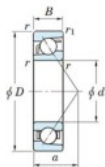

Roulement à bille simple rangée 7216-B-FY-JTEKT - 7216-B-FY-JTEKT

<https://www.123roulement.ch/roulement-palier/roulement-bille/simple-rangee/7216-b-fy-jtekt>

Boundary dimensions

Single row angular bearing

Bearing No.	Boundary dimensions(mm)					Basic load ratings(kN)		Fatigue load limit(kN)		factor	Limiting speeds(min-1) Grease lub.
	d	D	B	r(mm)	r1(mm)	Cr	CDr	Cu	CB		
7216B FY	80	140	26	2	1	96.4	65	3.55	-	4000	

CARACTÉRISTIQUES PRODUIT

Marque	JTEKT
N° Ean13	3616060641915
Diam. intérieur	80 mm
Diam. extérieur	140 mm
Epaisseur	26 mm
Vitesse limite	4000 rpm
Charge dynamique	96.4 kN
Charge statique	65 kN
Conditionnement	1