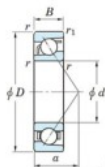

Roulement à bille simple rangée 7216-C-FY-JTEKT - 7216-C-FY-JTEKT

<https://www.123roulement.ch/roulement-palier/roulement-bille/simple-rangee/7216-c-fy-jtekt>

Boundary dimensions

Single row angular bearing

Bearing No.	Boundary dimensions(mm)					Basic load ratings(kN)		Fatigue load		Limiting	
	d	D	B	r(mm)	r1(mm)	Cr	C0r	Ca	f0	speeds(min-1) Grease Lub.	
7216C FY	80	140	26	2	1	116	77.5	4.7	14.7	7500	

CARACTÉRISTIQUES PRODUIT