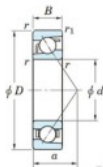

Roulement à bille simple rangée 7316-B-FY-JTEKT - 7316-B-FY-JTEKT

<https://www.123roulement.ch/roulement-palier/roulement-bille/simple-rangee/7316-b-fy-jtekt>

Boundary dimensions

Single row angular bearing

Bearing No.	Boundary dimensions(mm)					Basic load ratings(kN)		Fatigue load limit(kN)		factor	Limiting speed(min-1) Grease lub.
	d	D	B	r1(mm)	r2(mm)	Cr	Cor	Cu	10		
7316B FY	80	170	39	2.1	1.1	159	100	5.8	-		3500

CARACTÉRISTIQUES PRODUIT

Marque	JTEKT
N° Ean13	3616060641946
Diam. intérieur	80 mm
Diam. intérieur	3.15" inch
Diam. extérieur	170 mm
Diam. extérieur	6.693" inch
Epaisseur	39 mm
Epaisseur	1.535" inch
Vitesse limite	3500 rpm
Charge dynamique	159 kN
Charge statique	100 kN
Conditionnement	1