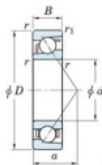

Roulement à bille simple rangée 7316-B-FY-JTEKT - 7316-B-FY-JTEKT

<https://www.123roulement.ch/roulement-palier/roulement-bille/simple-rangee/7316-b-fy-jtekt>

Boundary dimensions

Single row angular bearing

Bearing No.	Boundary dimensions(mm)					Basic load ratings(kN)		Fatigue load limit(kN)		factor	Limiting speed(min-1) Grease lub.
	d	D	B	r1(mm)	r2(mm)	Cr	Cor	Cu	10		
7316B FY	80	170	39	2.1	1.1	159	100	5.8	-		3500

CARACTÉRISTIQUES PRODUIT

Marque	JTEKT
N° Ean13	3616060641946
Diam. intérieur	80 mm
Diam. intérieur	3.15" inch
Diam. extérieur	170 mm
Diam. extérieur	6.693" inch
Epaisseur	39 mm
Epaisseur	1.535" inch
Vitesse limite	3500 rpm
Charge dynamique	159 kN
Charge statique	100 kN
Conditionnement	1