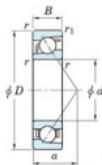

Roulement à bille simple rangée 7316-B-FY-JTEKT - 7316-B-FY-JTEKT

<https://www.123roulement.ch/roulement-palier/roulement-bille/simple-rangee/7316-b-fy-jtekt>

Boundary dimensions

Single row angular bearing

Bearing No.	Boundary dimensions(mm)					Basic load ratings(kN)		Fatigue load limit(kN)		factor	Limiting speed(min-1) Grease lub.
	d	D	B	r1(mm)	r11(mm)	Cr	Cor	Cu	10		
7316B FY	80	170	39	2.1	1.1	159	100	5.8	-		3500

CARACTÉRISTIQUES PRODUIT

Marque	JTEKT
N° Ean13	3616060641946
Diam. intérieur	80 mm
Diam. intérieur	3.15" inch
Diam. extérieur	170 mm
Diam. extérieur	6.693" inch
Epaisseur	39 mm
Epaisseur	1.535" inch
Vitesse limite	3500 rpm
Charge dynamique	159 kN
Charge statique	100 kN
Conditionnement	1