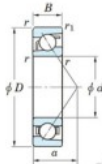

## Roulement à bille simple rangée 7316-B-FY-JTEKT - 7316-B-FY-JTEKT

<https://www.123roulement.ch/roulement-palier/roulement-bille/simple-rangee/7316-b-fy-jtekt>

Boundary dimensions

Single row angular bearing

Bearing No.	Boundary dimensions(mm)					Basic load ratings(kN)		Fatigue load limit(kN)		factor	Limiting speed(min-1) Grease lub.
	d	D	B	r1(mm)	r11(mm)	Cr	Cor	Cu	10		
7316B FY	80	170	39	2.1	1.1	159	100	5.8	-		3500

### CARACTÉRISTIQUES PRODUIT

Marque	JTEKT
N° Ean13	3616060641946
Diam. intérieur	80 mm
Diam. intérieur	3.15" inch
Diam. extérieur	170 mm
Diam. extérieur	6.693" inch
Epaisseur	39 mm
Epaisseur	1.535" inch
Vitesse limite	3500 rpm
Charge dynamique	159 kN
Charge statique	100 kN
Conditionnement	1