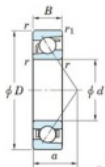

Roulement à bille simple rangée 7316-B-FY-JTEKT - 7316-B-FY-JTEKT

<https://www.123roulement.ch/roulement-palier/roulement-bille/simple-rangee/7316-b-fy-jtekt>

Boundary dimensions

Single row angular bearing

Bearing No.	Boundary dimensions(mm)					Basic load ratings(kN)		Fatigue load limit(kN)		factor	Limiting speed(min-1) Grease lub.
	d	D	B	r1(mm)	r2(mm)	Cr	Cor	Cu	Ca		
7316B FY	80	170	39	2.1	1.1	159	100	5.8	-	-	3500

CARACTÉRISTIQUES PRODUIT

Marque	JTEKT
N° Ean13	3616060641946
Diam. intérieur	80 mm
Diam. intérieur	3.15" inch
Diam. extérieur	170 mm
Diam. extérieur	6.693" inch
Epaisseur	39 mm
Epaisseur	1.535" inch
Vitesse limite	3500 rpm
Charge dynamique	159 kN
Charge statique	100 kN
Conditionnement	1