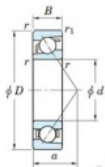

## Roulement à bille simple rangée 7316-B-FY-JTEKT - 7316-B-FY-JTEKT

<https://www.123roulement.ch/roulement-palier/roulement-bille/simple-rangee/7316-b-fy-jtekt>

Boundary dimensions

Single row angular bearing

Bearing No.	Boundary dimensions(mm)					Basic load ratings(kN)		Fatigue load limit(kN)		factor	Limiting speed(min-1) Grease lub.
	d	D	B	r1(mm)	r2(mm)	Cr	Cor	Cu	10		
7316B FY	80	170	39	2.1	1.1	159	100	5.8	-		3500

### CARACTÉRISTIQUES PRODUIT

Marque	JTEKT
N° Ean13	3616060641946
Diam. intérieur	80 mm
Diam. intérieur	3.15" inch
Diam. extérieur	170 mm
Diam. extérieur	6.693" inch
Epaisseur	39 mm
Epaisseur	1.535" inch
Vitesse limite	3500 rpm
Charge dynamique	159 kN
Charge statique	100 kN
Conditionnement	1