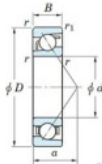

## Roulement à bille simple rangée 7316-B-FY-JTEKT - 7316-B-FY-JTEKT

<https://www.123roulement.ch/roulement-palier/roulement-bille/simple-rangee/7316-b-fy-jtekt>

Boundary dimensions

Single row angular bearing

Bearing No.	Boundary dimensions(mm)					Basic load ratings(kN)		Fatigue load limit(kN)		factor	Limiting speed(min-1) Grease lub.
	d	D	B	r(max)	r1(min)	Cr	Cor	Cu			
7316B FY	80	170	39	2.1	1.1	159	100	5.8	-	3500	

### CARACTÉRISTIQUES PRODUIT

Marque	JTEKT
N° Ean13	3616060641946
Diam. intérieur	80 mm
Diam. intérieur	3.15" inch
Diam. extérieur	170 mm
Diam. extérieur	6.693" inch
Epaisseur	39 mm
Epaisseur	1.535" inch
Vitesse limite	3500 rpm
Charge dynamique	159 kN
Charge statique	100 kN
Conditionnement	1