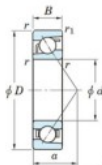

Roulement à bille simple rangée 7316-B-FY-JTEKT - 7316-B-FY-JTEKT

<https://www.123roulement.ch/roulement-palier/roulement-bille/simple-rangee/7316-b-fy-jtekt>

Boundary dimensions

Single row angular bearing

Bearing No.	Boundary dimensions(mm)					Basic load ratings(kN)		Fatigue load limit(kN)		factor	Limiting speed(min-1) Grease lub.
	d	D	B	r(mm)	r1(mm)	Cr	Cor	Cu	10		
7316B FY	80	170	39	2.1	1.1	159	100	5.8	-		3500

CARACTÉRISTIQUES PRODUIT

Marque	JTEKT
N° Ean13	3616060641946
Diam. intérieur	80 mm
Diam. intérieur	3.15" inch
Diam. extérieur	170 mm
Diam. extérieur	6.693" inch
Epaisseur	39 mm
Epaisseur	1.535" inch
Vitesse limite	3500 rpm
Charge dynamique	159 kN
Charge statique	100 kN
Conditionnement	1