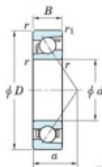

Roulement à bille simple rangée 7316-B-FY-JTEKT - 7316-B-FY-JTEKT

<https://www.123roulement.ch/roulement-palier/roulement-bille/simple-rangee/7316-b-fy-jtekt>

Boundary dimensions

Single row angular bearing

Bearing No.	Boundary dimensions(mm)					Basic load ratings(kN)		Fatigue load limit(kN)		factor	Limiting speed(min-1) Grease lub.
	d	D	B	r(max)	r1(max)	Cr	Cor	Cu			
7316B FY	80	170	39	2.1	1.1	159	100	5.8	-	3500	

CARACTÉRISTIQUES PRODUIT

Marque	JTEKT
N° Ean13	3616060641946
Diam. intérieur	80 mm
Diam. intérieur	3.15" inch
Diam. extérieur	170 mm
Diam. extérieur	6.693" inch
Epaisseur	39 mm
Epaisseur	1.535" inch
Vitesse limite	3500 rpm
Charge dynamique	159 kN
Charge statique	100 kN
Conditionnement	1