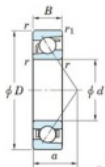

Roulement à bille simple rangée 7316-B-FY-JTEKT - 7316-B-FY-JTEKT

<https://www.123roulement.ch/roulement-palier/roulement-bille/simple-rangee/7316-b-fy-jtekt>

Boundary dimensions

Single row angular bearing

Bearing No.	Boundary dimensions(mm)					Basic load ratings(kN)		Fatigue load limit(kN)		factor	Limiting speed(min-1) Grease lub.
	d	D	B	r1(mm)	r2(mm)	Cr	Cor	Cu	10		
7316B FY	80	170	39	2.1	1.1	159	100	5.8	-		3500

CARACTÉRISTIQUES PRODUIT

Marque	JTEKT
N° Ean13	3616060641946
Diam. intérieur	80 mm
Diam. intérieur	3.15" inch
Diam. extérieur	170 mm
Diam. extérieur	6.693" inch
Epaisseur	39 mm
Epaisseur	1.535" inch
Vitesse limite	3500 rpm
Charge dynamique	159 kN
Charge statique	100 kN
Conditionnement	1