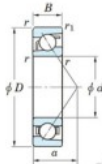

Roulement à bille simple rangée 7316-B-FY-JTEKT - 7316-B-FY-JTEKT

<https://www.123roulement.ch/roulement-palier/roulement-bille/simple-rangee/7316-b-fy-jtekt>

Boundary dimensions

Single row angular bearing

Bearing No.	Boundary dimensions(mm)					Basic load ratings(kN)		Fatigue load limit(kN)		factor	Limiting speed(min-1) Grease lub.
	d	D	B	r(max)	r1(max)	Cr	Cor	Cu	10		
7316B FY	80	170	39	2.1	1.1	159	100	5.8	-		3500

CARACTÉRISTIQUES PRODUIT

Marque	JTEKT
N° Ean13	3616060641946
Diam. intérieur	80 mm
Diam. intérieur	3.15" inch
Diam. extérieur	170 mm
Diam. extérieur	6.693" inch
Epaisseur	39 mm
Epaisseur	1.535" inch
Vitesse limite	3500 rpm
Charge dynamique	159 kN
Charge statique	100 kN
Conditionnement	1