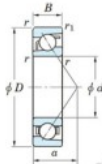

Roulement à bille simple rangée 7316-B-FY-JTEKT - 7316-B-FY-JTEKT

<https://www.123roulement.ch/roulement-palier/roulement-bille/simple-rangee/7316-b-fy-jtekt>

Boundary dimensions

Single row angular bearing

Bearing No.	Boundary dimensions(mm)					Basic load ratings(kN)		Fatigue load limit(kN)		factor	Limiting speed(min-1) Grease lub.
	d	D	B	r(max)	r1(max)	Cr	Cor	Cu	10		
7316B FY	80	170	39	2.1	1.1	159	100	5.8	-	-	3500

CARACTÉRISTIQUES PRODUIT

Marque	JTEKT
N° Ean13	3616060641946
Diam. intérieur	80 mm
Diam. intérieur	3.15" inch
Diam. extérieur	170 mm
Diam. extérieur	6.693" inch
Epaisseur	39 mm
Epaisseur	1.535" inch
Vitesse limite	3500 rpm
Charge dynamique	159 kN
Charge statique	100 kN
Conditionnement	1