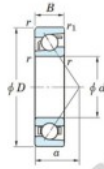

Roulement à bille simple rangée 7316-B-FY-JTEKT - 7316-B-FY-JTEKT

<https://www.123roulement.ch/roulement-palier/roulement-bille/simple-rangee/7316-b-fy-jtekt>

Boundary dimensions

Single row angular bearing

Bearing No.	Boundary dimensions(mm)					Basic load ratings(kN)		Fatigue load limit(kN)		factor	Limiting speed(min-1) Grease lub.
	d	D	B	r1(mm)	r2(mm)	Cr	Cor	Cu	10		
7316B FY	80	170	39	2.1	1.1	159	100	5.8	-		3500

CARACTÉRISTIQUES PRODUIT

Marque	JTEKT
N° Ean13	3616060641946
Diam. intérieur	80 mm
Diam. intérieur	3.15" inch
Diam. extérieur	170 mm
Diam. extérieur	6.693" inch
Epaisseur	39 mm
Epaisseur	1.535" inch
Vitesse limite	3500 rpm
Charge dynamique	159 kN
Charge statique	100 kN
Conditionnement	1