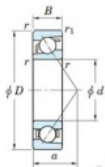

## Roulement à bille simple rangée 7316-B-FY-JTEKT - 7316-B-FY-JTEKT

<https://www.123roulement.ch/roulement-palier/roulement-bille/simple-rangee/7316-b-fy-jtekt>

Boundary dimensions

Single row angular bearing

Bearing No.	Boundary dimensions(mm)					Basic load ratings(kN)		Fatigue load limit(kN)		factor	Limiting speed(min-1) Grease lub.
	d	D	B	r(max)	r1(max)	Cr	Cor	Cu	10		
7316B FY	80	170	39	2.1	1.1	159	100	5.8	-		3500

### CARACTÉRISTIQUES PRODUIT

Marque	JTEKT
N° Ean13	3616060641946
Diam. intérieur	80 mm
Diam. intérieur	3.15" inch
Diam. extérieur	170 mm
Diam. extérieur	6.693" inch
Epaisseur	39 mm
Epaisseur	1.535" inch
Vitesse limite	3500 rpm
Charge dynamique	159 kN
Charge statique	100 kN
Conditionnement	1