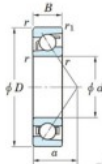

Roulement à bille simple rangée 7316-B-FY-JTEKT - 7316-B-FY-JTEKT

<https://www.123roulement.ch/roulement-palier/roulement-bille/simple-rangee/7316-b-fy-jtekt>

Boundary dimensions

Single row angular bearing

Bearing No.	Boundary dimensions(mm)					Basic load ratings(kN)		Fatigue load limit(kN)		factor	Limiting speed(min-1) Grease lub.
	d	D	B	r(mm)	r1(mm)	Cr	Cor	Cu	10		
7316B FY	80	170	39	2.1	1.1	159	100	5.8	-		3500

CARACTÉRISTIQUES PRODUIT

Marque	JTEKT
N° Ean13	3616060641946
Diam. intérieur	80 mm
Diam. intérieur	3.15" inch
Diam. extérieur	170 mm
Diam. extérieur	6.693" inch
Epaisseur	39 mm
Epaisseur	1.535" inch
Vitesse limite	3500 rpm
Charge dynamique	159 kN
Charge statique	100 kN
Conditionnement	1