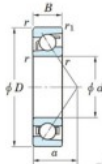

Roulement à bille simple rangée 7316-B-FY-JTEKT - 7316-B-FY-JTEKT

<https://www.123roulement.ch/roulement-palier/roulement-bille/simple-rangee/7316-b-fy-jtekt>

Boundary dimensions

Single row angular bearing

Bearing No.	Boundary dimensions(mm)					Basic load ratings(kN)		Fatigue load limit(kN)		factor	Limiting speed(min-1) Grease lub.
	d	D	B	r1(mm)	r11(mm)	Cr	Cor	Cu	10		
7316B FY	80	170	39	2.1	1.1	159	100	5.8	-		3500

CARACTÉRISTIQUES PRODUIT

Marque	JTEKT
N° Ean13	3616060641946
Diam. intérieur	80 mm
Diam. intérieur	3.15" inch
Diam. extérieur	170 mm
Diam. extérieur	6.693" inch
Epaisseur	39 mm
Epaisseur	1.535" inch
Vitesse limite	3500 rpm
Charge dynamique	159 kN
Charge statique	100 kN
Conditionnement	1