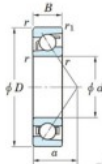

Roulement à bille simple rangée 7316-B-FY-JTEKT - 7316-B-FY-JTEKT

<https://www.123roulement.ch/roulement-palier/roulement-bille/simple-rangee/7316-b-fy-jtekt>

Boundary dimensions

Single row angular bearing

Bearing No.	Boundary dimensions(mm)					Basic load ratings(kN)		Fatigue load limit(kN)		factor	Limiting speed(min-1) Grease lub.
	d	D	B	r1(mm)	r2(mm)	Cr	Cor	Cu	10		
7316B FY	80	170	39	2.1	1.1	159	100	5.8	-		3500

CARACTÉRISTIQUES PRODUIT

Marque	JTEKT
N° Ean13	3616060641946
Diam. intérieur	80 mm
Diam. intérieur	3.15" inch
Diam. extérieur	170 mm
Diam. extérieur	6.693" inch
Epaisseur	39 mm
Epaisseur	1.535" inch
Vitesse limite	3500 rpm
Charge dynamique	159 kN
Charge statique	100 kN
Conditionnement	1