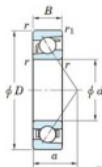

Roulement à bille simple rangée 7316-B-FY-JTEKT - 7316-B-FY-JTEKT

<https://www.123roulement.ch/roulement-palier/roulement-bille/simple-rangee/7316-b-fy-jtekt>

Boundary dimensions

Single row angular bearing

Bearing No.	Boundary dimensions(mm)					Basic load ratings(kN)		Fatigue load limit(kN)		factor	Limiting speed(min-1) Grease lub.
	d	D	B	r1(mm)	r11(mm)	Cr	Cor	Cu	10		
7316B FY	80	170	39	2.1	1.1	159	100	5.8	-		3500

CARACTÉRISTIQUES PRODUIT

Marque	JTEKT
N° Ean13	3616060641946
Diam. intérieur	80 mm
Diam. intérieur	3.15" inch
Diam. extérieur	170 mm
Diam. extérieur	6.693" inch
Epaisseur	39 mm
Epaisseur	1.535" inch
Vitesse limite	3500 rpm
Charge dynamique	159 kN
Charge statique	100 kN
Conditionnement	1