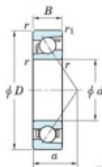

Roulement à bille simple rangée 7316-B-FY-JTEKT - 7316-B-FY-JTEKT

<https://www.123roulement.ch/roulement-palier/roulement-bille/simple-rangee/7316-b-fy-jtekt>

Boundary dimensions

Single row angular bearing

Bearing No.	Boundary dimensions(mm)					Basic load ratings(kN)		Fatigue load limit(kN)		factor	Limiting speed(min-1) Grease lub.
	d	D	B	r1(mm)	r1(mm)	Cr	Cor	Cu	10		
7316B FY	80	170	39	2.1	1.1	159	100	5.8	-		3500

CARACTÉRISTIQUES PRODUIT

Marque	JTEKT
N° Ean13	3616060641946
Diam. intérieur	80 mm
Diam. intérieur	3.15" inch
Diam. extérieur	170 mm
Diam. extérieur	6.693" inch
Epaisseur	39 mm
Epaisseur	1.535" inch
Vitesse limite	3500 rpm
Charge dynamique	159 kN
Charge statique	100 kN
Conditionnement	1