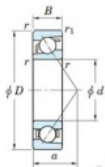

Roulement à bille simple rangée 7316-B-FY-JTEKT - 7316-B-FY-JTEKT

<https://www.123roulement.ch/roulement-palier/roulement-bille/simple-rangee/7316-b-fy-jtekt>

Boundary dimensions

Single row angular bearing

Bearing No.	Boundary dimensions(mm)					Basic load ratings(kN)		Fatigue load limit(kN)		factor	Limiting speed(min-1) Grease lub.
	d	D	B	r(max)	r(min)	Cr	Cor	Cu	10		
7316B FY	80	170	39	2.1	1.1	159	100	5.8	-		3500

CARACTÉRISTIQUES PRODUIT

Marque	JTEKT
N° Ean13	3616060641946
Diam. intérieur	80 mm
Diam. intérieur	3.15" inch
Diam. extérieur	170 mm
Diam. extérieur	6.693" inch
Epaisseur	39 mm
Epaisseur	1.535" inch
Vitesse limite	3500 rpm
Charge dynamique	159 kN
Charge statique	100 kN
Conditionnement	1