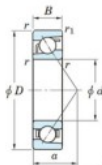

Roulement à bille simple rangée 7316-B-FY-JTEKT - 7316-B-FY-JTEKT

<https://www.123roulement.ch/roulement-palier/roulement-bille/simple-rangee/7316-b-fy-jtekt>

Boundary dimensions

Single row angular bearing

Bearing No.	Boundary dimensions(mm)					Basic load ratings(kN)		Fatigue load limit(kN)		factor	Limiting speed(min-1) Grease lub.
	d	D	B	r(max)	r1(max)	Cr	Cor	Cu			
7316B FY	80	170	39	2.1	1.1	159	100	5.8	-	3500	

CARACTÉRISTIQUES PRODUIT

Marque	JTEKT
N° Ean13	3616060641946
Diam. intérieur	80 mm
Diam. intérieur	3.15" inch
Diam. extérieur	170 mm
Diam. extérieur	6.693" inch
Epaisseur	39 mm
Epaisseur	1.535" inch
Vitesse limite	3500 rpm
Charge dynamique	159 kN
Charge statique	100 kN
Conditionnement	1