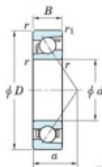

## Roulement à bille simple rangée 7316-B-FY-JTEKT - 7316-B-FY-JTEKT

<https://www.123roulement.ch/roulement-palier/roulement-bille/simple-rangee/7316-b-fy-jtekt>

Boundary dimensions

Single row angular bearing

Bearing No.	Boundary dimensions(mm)					Basic load ratings(kN)		Fatigue load limit(kN)		factor	Limiting speed(min-1) Grease lub.
	d	D	B	r(max)	r1(max)	Cr	Cor	Cu	10		
7316B FY	80	170	39	2.1	1.1	159	100	5.8	-	-	3500

### CARACTÉRISTIQUES PRODUIT

Marque	JTEKT
N° Ean13	3616060641946
Diam. intérieur	80 mm
Diam. intérieur	3.15" inch
Diam. extérieur	170 mm
Diam. extérieur	6.693" inch
Epaisseur	39 mm
Epaisseur	1.535" inch
Vitesse limite	3500 rpm
Charge dynamique	159 kN
Charge statique	100 kN
Conditionnement	1