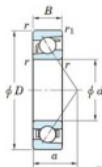

## Roulement à bille simple rangée 7316-B-FY-JTEKT - 7316-B-FY-JTEKT

<https://www.123roulement.ch/roulement-palier/roulement-bille/simple-rangee/7316-b-fy-jtekt>

Boundary dimensions

Single row angular bearing

Bearing No.	Boundary dimensions(mm)					Basic load ratings(kN)		Fatigue load limit(kN)		factor	Limiting speed(min-1) Grease lub.
	d	D	B	r(max)	r1(max)	Cr	Cor	Cu	10		
7316B FY	80	170	39	2.1	1.1	159	100	5.8	-		3500

### CARACTÉRISTIQUES PRODUIT

Marque	JTEKT
N° Ean13	3616060641946
Diam. intérieur	80 mm
Diam. intérieur	3.15" inch
Diam. extérieur	170 mm
Diam. extérieur	6.693" inch
Epaisseur	39 mm
Epaisseur	1.535" inch
Vitesse limite	3500 rpm
Charge dynamique	159 kN
Charge statique	100 kN
Conditionnement	1