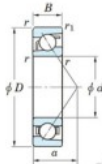

## Roulement à bille simple rangée 7316-B-FY-JTEKT - 7316-B-FY-JTEKT

<https://www.123roulement.ch/roulement-palier/roulement-bille/simple-rangee/7316-b-fy-jtekt>

Boundary dimensions

Single row angular bearing

Bearing No.	Boundary dimensions(mm)					Basic load ratings(kN)		Fatigue load limit(kN)		factor	Limiting speed(min-1) Grease lub.
	d	D	B	r1(mm)	r2(mm)	Cr	Cor	Cu	10		
7316B FY	80	170	39	2.1	1.1	159	100	5.8	-		3500

### CARACTÉRISTIQUES PRODUIT

Marque	JTEKT
N° Ean13	3616060641946
Diam. intérieur	80 mm
Diam. intérieur	3.15" inch
Diam. extérieur	170 mm
Diam. extérieur	6.693" inch
Epaisseur	39 mm
Epaisseur	1.535" inch
Vitesse limite	3500 rpm
Charge dynamique	159 kN
Charge statique	100 kN
Conditionnement	1