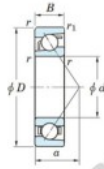

## Roulement à bille simple rangée 7316-B-FY-JTEKT - 7316-B-FY-JTEKT

<https://www.123roulement.ch/roulement-palier/roulement-bille/simple-rangee/7316-b-fy-jtekt>

Boundary dimensions

Single row angular bearing

Bearing No.	Boundary dimensions(mm)					Basic load ratings(kN)		Fatigue load limit(kN)		factor	Limiting speed(min-1) Grease lub.
	d	D	B	r1(mm)	r11(mm)	Cr	Cor	Cu	10		
7316B FY	80	170	39	2.1	1.1	159	100	5.8	-		3500

### CARACTÉRISTIQUES PRODUIT

Marque	JTEKT
N° Ean13	3616060641946
Diam. intérieur	80 mm
Diam. intérieur	3.15" inch
Diam. extérieur	170 mm
Diam. extérieur	6.693" inch
Epaisseur	39 mm
Epaisseur	1.535" inch
Vitesse limite	3500 rpm
Charge dynamique	159 kN
Charge statique	100 kN
Conditionnement	1