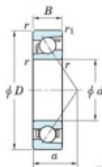

## Roulement à bille simple rangée 7316-B-FY-JTEKT - 7316-B-FY-JTEKT

<https://www.123roulement.ch/roulement-palier/roulement-bille/simple-rangee/7316-b-fy-jtekt>

Boundary dimensions

Single row angular bearing

Bearing No.	Boundary dimensions(mm)					Basic load ratings(kN)		Fatigue load limit(kN)		factor	Limiting speed(min-1) Grease lub.
	d	D	B	r1(mm)	r2(mm)	Cr	Cor	Cu	10		
7316B FY	80	170	39	2.1	1.1	159	100	5.8	-		3500

### CARACTÉRISTIQUES PRODUIT

Marque	JTEKT
N° Ean13	3616060641946
Diam. intérieur	80 mm
Diam. intérieur	3.15" inch
Diam. extérieur	170 mm
Diam. extérieur	6.693" inch
Epaisseur	39 mm
Epaisseur	1.535" inch
Vitesse limite	3500 rpm
Charge dynamique	159 kN
Charge statique	100 kN
Conditionnement	1