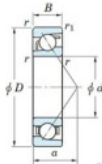

Roulement à bille simple rangée 7316-B-FY-JTEKT - 7316-B-FY-JTEKT

<https://www.123roulement.ch/roulement-palier/roulement-bille/simple-rangee/7316-b-fy-jtekt>

Boundary dimensions

Single row angular bearing

Bearing No.	Boundary dimensions(mm)					Basic load ratings(kN)		Fatigue load limit(kN)		factor	Limiting speed(min-1) Grease lub.
	d	D	B	r(max)	r1(min)	Cr	Cor	Cu	10		
7316B FY	80	170	39	2.1	1.1	159	100	5.8	-		3500

CARACTÉRISTIQUES PRODUIT

Marque	JTEKT
N° Ean13	3616060641946
Diam. intérieur	80 mm
Diam. intérieur	3.15" inch
Diam. extérieur	170 mm
Diam. extérieur	6.693" inch
Epaisseur	39 mm
Epaisseur	1.535" inch
Vitesse limite	3500 rpm
Charge dynamique	159 kN
Charge statique	100 kN
Conditionnement	1