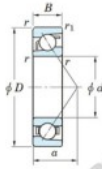

## Roulement à bille simple rangée 7316-B-FY-JTEKT - 7316-B-FY-JTEKT

<https://www.123roulement.ch/roulement-palier/roulement-bille/simple-rangee/7316-b-fy-jtekt>

Boundary dimensions

Single row angular bearing

Bearing No.	Boundary dimensions(mm)					Basic load ratings(kN)		Fatigue load limit(kN)		factor	Limiting speed(min-1) Grease lub.
	d	D	B	r1(mm)	r2(mm)	Cr	Cor	Cu	Ca		
7316B FY	80	170	39	2.1	1.1	159	100	5.8	-	-	3500

### CARACTÉRISTIQUES PRODUIT

Marque	JTEKT
N° Ean13	3616060641946
Diam. intérieur	80 mm
Diam. intérieur	3.15" inch
Diam. extérieur	170 mm
Diam. extérieur	6.693" inch
Epaisseur	39 mm
Epaisseur	1.535" inch
Vitesse limite	3500 rpm
Charge dynamique	159 kN
Charge statique	100 kN
Conditionnement	1