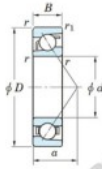

## Roulement à bille simple rangée 7316-B-FY-JTEKT - 7316-B-FY-JTEKT

<https://www.123roulement.ch/roulement-palier/roulement-bille/simple-rangee/7316-b-fy-jtekt>

Boundary dimensions

Single row angular bearing

Bearing No.	Boundary dimensions(mm)					Basic load ratings(kN)		Fatigue load limit(kN)		factor	Limiting speed(min-1) Grease lub.
	d	D	B	r1(mm)	r2(mm)	Cr	Cor	Cu	10		
7316B FY	80	170	39	2.1	1.1	159	100	5.8	-		3500

### CARACTÉRISTIQUES PRODUIT

Marque	JTEKT
N° Ean13	3616060641946
Diam. intérieur	80 mm
Diam. intérieur	3.15" inch
Diam. extérieur	170 mm
Diam. extérieur	6.693" inch
Epaisseur	39 mm
Epaisseur	1.535" inch
Vitesse limite	3500 rpm
Charge dynamique	159 kN
Charge statique	100 kN
Conditionnement	1