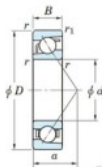

Roulement à bille simple rangée 7316-B-FY-JTEKT - 7316-B-FY-JTEKT

<https://www.123roulement.ch/roulement-palier/roulement-bille/simple-rangee/7316-b-fy-jtekt>

Boundary dimensions

Single row angular bearing

Bearing No.	Boundary dimensions(mm)					Basic load ratings(kN)		Fatigue load limit(kN)		factor	Limiting speed(min-1) Grease lub.
	d	D	B	r1(mm)	r2(mm)	Cr	Cor	Cu	10		
7316B FY	80	170	39	2.1	1.1	159	100	5.8	-		3500

CARACTÉRISTIQUES PRODUIT

Marque	JTEKT
N° Ean13	3616060641946
Diam. intérieur	80 mm
Diam. intérieur	3.15" inch
Diam. extérieur	170 mm
Diam. extérieur	6.693" inch
Epaisseur	39 mm
Epaisseur	1.535" inch
Vitesse limite	3500 rpm
Charge dynamique	159 kN
Charge statique	100 kN
Conditionnement	1