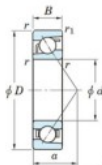

Roulement à bille simple rangée 7316-B-FY-JTEKT - 7316-B-FY-JTEKT

<https://www.123roulement.ch/roulement-palier/roulement-bille/simple-rangee/7316-b-fy-jtekt>

Boundary dimensions

Single row angular bearing

Bearing No.	Boundary dimensions(mm)					Basic load ratings(kN)		Fatigue load limit(kN)		factor	Limiting speed(min-1) Grease lub.
	d	D	B	r(max)	r1(max)	Cr	Cor	Cu	10		
7316B FY	80	170	39	2.1	1.1	159	100	5.8	-	-	3500

CARACTÉRISTIQUES PRODUIT

Marque	JTEKT
N° Ean13	3616060641946
Diam. intérieur	80 mm
Diam. intérieur	3.15" inch
Diam. extérieur	170 mm
Diam. extérieur	6.693" inch
Epaisseur	39 mm
Epaisseur	1.535" inch
Vitesse limite	3500 rpm
Charge dynamique	159 kN
Charge statique	100 kN
Conditionnement	1