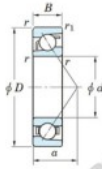

Roulement à bille simple rangée 7316-B-FY-JTEKT - 7316-B-FY-JTEKT

<https://www.123roulement.ch/roulement-palier/roulement-bille/simple-rangee/7316-b-fy-jtekt>

Boundary dimensions

Single row angular bearing

Bearing No.	Boundary dimensions(mm)					Basic load ratings(kN)		Fatigue load limit(kN)		factor	Limiting speed(min-1) Grease lub.
	d	D	B	r1(mm)	r2(mm)	Cr	Cor	Cu	10		
7316B FY	80	170	39	2.1	1.1	159	100	5.8	-		3500

CARACTÉRISTIQUES PRODUIT

Marque	JTEKT
N° Ean13	3616060641946
Diam. intérieur	80 mm
Diam. intérieur	3.15" inch
Diam. extérieur	170 mm
Diam. extérieur	6.693" inch
Epaisseur	39 mm
Epaisseur	1.535" inch
Vitesse limite	3500 rpm
Charge dynamique	159 kN
Charge statique	100 kN
Conditionnement	1