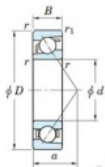

Roulement à bille simple rangée 7316-B-FY-JTEKT - 7316-B-FY-JTEKT

<https://www.123roulement.ch/roulement-palier/roulement-bille/simple-rangee/7316-b-fy-jtekt>

Boundary dimensions

Single row angular bearing

Bearing No.	Boundary dimensions(mm)					Basic load ratings(kN)		Fatigue load limit(kN)		factor	Limiting speed(min-1) Grease lub.
	d	D	B	r(max)	r1(min)	Cr	Cor	Cu	10		
7316B FY	80	170	39	2.1	1.1	159	100	5.8	-	-	3500

CARACTÉRISTIQUES PRODUIT

Marque	JTEKT
N° Ean13	3616060641946
Diam. intérieur	80 mm
Diam. intérieur	3.15" inch
Diam. extérieur	170 mm
Diam. extérieur	6.693" inch
Epaisseur	39 mm
Epaisseur	1.535" inch
Vitesse limite	3500 rpm
Charge dynamique	159 kN
Charge statique	100 kN
Conditionnement	1