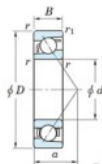

Roulement à bille simple rangée 7316-FY-JTEKT - 7316-FY-JTEKT

<https://www.123roulement.ch/roulement-palier/roulement-bille/simple-rangee/7316-fy-jtekt>

Boundary dimensions

Single row angular bearing

Bearing No.	Boundary dimensions(mm)					Basic load ratings(kN)		Fatigue load limits(kN)		factor	Limiting speeds(min-1) Grease lub.
	d	D	B	r1(mm)	r2(mm)	Cr	C0r	Cu	C0u		
7316 FY	80	170	39	2.1	1.1	174	109	6.75	-	-	4700

CARACTÉRISTIQUES PRODUIT

Marque	JTEKT
N° Ean13	3616060641953
Diam. intérieur	80 mm
Diam. extérieur	170 mm
Epaisseur	39 mm
Vitesse limite	4700 rpm
Charge dynamique	174 kN
Charge statique	109 kN
Conditionnement	1