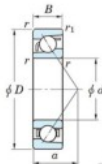

Roulement à bille simple rangée 7316-C-FY-JTEKT - 7316-C-FY-JTEKT

<https://www.123roulement.ch/roulement-palier/roulement-bille/simple-rangee/7316-c-fy-jtekt>

Boundary dimensions

Single row angular bearing

Bearing No.	Boundary dimensions(mm)					Basic load ratings(kN)		Fatigue load limit(kN)		Limiting speed(min-1) Grease lub.
	d	D	B	r(mm)	r1(mm)	C _r	C _{0r}	C _u	f ₀	
7316C FY	80	170	39	2.1	1.1	186	117	7.7	13.5	6500

CARACTÉRISTIQUES PRODUIT

Marque	JTEKT
N° Ean13	3616060641960
Diam. intérieur	80 mm
Diam. extérieur	170 mm
Epaisseur	39 mm
Vitesse limite	6500 rpm
Charge dynamique	186 kN
Charge statique	117 kN
Conditionnement	1