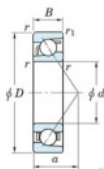

Roulement à bille simple rangée 7217-FY-JTEKT - 7217-FY-JTEKT

<https://www.123roulement.ch/roulement-palier/roulement-bille/simple-rangee/7217-fy-jtekt>

Boundary dimensions

Single row angular bearing

Bearing No.	Boundary dimensions(mm)					Basic load ratings(kN)		Fatigue load factor		Limiting speeds(min-1)
	d	D	B	r1(min)	r2(min)	Cr	Cr*	Cu	fD	Grease lub.
7217 FY	85	150	28	2	1	123	83.6	4.7	-	5000

CARACTÉRISTIQUES PRODUIT

Marque	JTEKT
N° Ean13	3616060642073
Diam. intérieur	85 mm
Diam. extérieur	150 mm
Epaisseur	28 mm
Vitesse limite	5000 rpm
Charge dynamique	123 kN
Charge statique	83.6 kN
Conditionnement	1