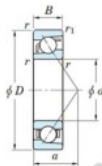

Roulement à bille simple rangée 7218-B-FY-JTEKT - 7218-B-FY-JTEKT

<https://www.123roulement.ch/roulement-palier/roulement-bille/simple-rangee/7218-b-fy-jtekt>

Boundary dimensions

Single row angular bearing

Bearing No.	Boundary dimensions(mm)					Basic load ratings(kN)		Fatigue load limit(kN)		factor	Limiting speeds(min-1) Grease lub.
	d	D	B	r1(mm)	r2(mm)	Cr	Cor	Cu	fu		
7218B FY	90	160	30	2	1	128	88	4.6	-	-	3500

CARACTÉRISTIQUES PRODUIT

Marque	JTEKT
N° Ean13	3616060642202
Diam. intérieur	90 mm
Diam. extérieur	160 mm
Epaisseur	30 mm
Vitesse limite	3500 rpm
Charge dynamique	128 kN
Charge statique	88 kN
Conditionnement	1