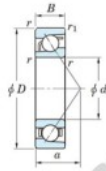

## Roulement à bille simple rangée 7218-C-FY-JTEKT - 7218-C-FY-JTEKT

<https://www.123roulement.ch/roulement-palier/roulement-bille/simple-rangee/7218-c-fy-jtekt>

Boundary dimensions

Single row angular bearing

Bearing No.	Boundary dimensions(mm)					Basic load ratings(kN)		Fatigue load	factor	Limiting
	d	D	B	$\alpha$ (min)	r1(min)	Cr	C0r	Im(kN)	IB	speeds(min-1) Grease lub.
7218C FY	90	160	30	2	1	153	105	6	14.6	6500

### CARACTÉRISTIQUES PRODUIT

Marque	JTEKT
N° Ean13	3616060642226
Diam. intérieur	90 mm
Diam. extérieur	160 mm
Epaisseur	30 mm
Vitesse limite	6500 rpm
Charge dynamique	153 kN
Charge statique	105 kN
Conditionnement	1