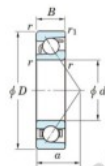

## Roulement à bille simple rangée 7418-FY-JTEKT - 7418-FY-JTEKT

<https://www.123roulement.ch/roulement-palier/roulement-bille/simple-rangee/7418-fy-jtekt>

Boundary dimensions

Single row angular bearing

Bearing No.	Boundary dimensions(mm)					Basic load ratings(kN)		Fatigue load limit(kN)		factor	Limiting speed(min-1) Grease lub.
	d	D	B	r1(mm)	r2(mm)	Cr	CDr	Cu	fu		
7418 FY	90	225	54	4	1.5	270	196	8.1	-	-	2800

### CARACTÉRISTIQUES PRODUIT

Marque	JTEKT
N° Ean13	3616060642271
Diam. intérieur	90 mm
Diam. extérieur	225 mm
Epaisseur	54 mm
Vitesse limite	2800 rpm
Charge dynamique	270 kN
Charge statique	196 kN
Conditionnement	1