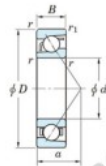

Roulement à bille simple rangée 7020-B-FY-JTEKT - 7020-B-FY-JTEKT

<https://www.123roulement.ch/roulement-palier/roulement-bille/simple-rangee/7020-b-fy-jtekt>

Boundary dimensions

Single row angular bearing

Bearing No.	Boundary dimensions(mm)					Basic load ratings(kN)		Fatigue load limit(kN)		factor	Limiting speeds(r/min-1) Grease lub.
	d	D	B	r1(mm)	r2(mm)	Cr	Cor	Co	Co		
7020B FY	100	150	24	1.5	1	76.5	63.6	2.95	-	-	3500

CARACTÉRISTIQUES PRODUIT

Marque	JTEKT
N° Ean13	3616060642431
Diam. intérieur	100 mm
Diam. intérieur	3.937" inch
Diam. extérieur	150 mm
Diam. extérieur	5.906" inch
Epaisseur	24 mm
Epaisseur	0.945" inch
Vitesse limite	3500 rpm
Charge dynamique	76.5 kN
Charge statique	63.6 kN
Conditionnement	1