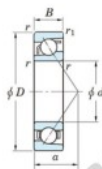

Roulement à bille simple rangée 7020-FY-JTEKT - 7020-FY-JTEKT

<https://www.123roulement.ch/roulement-palier/roulement-bille/simple-rangee/7020-fy-jtekt>

Boundary dimensions

Single row angular bearing

Bearing No.	Boundary dimensions(mm)					Basic load ratings(kN)		Fatigue load limit(kN)		Limiting speeds(r/min-1) Grease lub.	
	d	D	B	r1(max)	r1(min)	Cr	Cor	Ca	CB	g	
7020 FY	100	150	24	1.5	1	85.5	70.6	3.35	-	-	4700

CARACTÉRISTIQUES PRODUIT

Marque	JTEKT
N° Ean13	3616060642448
Diam. intérieur	100 mm
Diam. extérieur	150 mm
Epaisseur	24 mm
Vitesse limite	4700 rpm
Poids	1370 g
Charge dynamique	85.5 kN
Charge statique	70.6 kN
Conditionnement	1