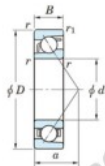

## Roulement à bille simple rangée 7020-C-FY-JTEKT - 7020-C-FY-JTEKT

<https://www.123roulement.ch/roulement-palier/roulement-bille/simple-rangee/7020-c-fy-jtekt>

Boundary dimensions

Single row angular bearing

Bearing No.	Boundary dimensions(mm)					Basic load ratings(kN)		Fatigue load limit(kN)		Limiting	
	d	D	B	r(max)	r1(max)	C <sub>r</sub>	C <sub>0r</sub>	C <sub>0</sub>	f <sub>0</sub>	speed(min-1) Grease lub.	
7020C FY	100	150	24	1.5	1	94.2	77.2	3.8	16	6500	

### CARACTÉRISTIQUES PRODUIT

Marque	JTEKT
N° Ean13	3616060642455
Diam. intérieur	100 mm
Diam. extérieur	150 mm
Epaisseur	24 mm
Vitesse limite	6500 rpm
Charge dynamique	94.2 kN
Charge statique	77.2 kN
Conditionnement	1