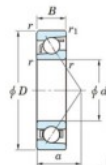

Roulement à bille simple rangée 7320-FY-JTEKT - 7320-FY-JTEKT

<https://www.123roulement.ch/roulement-palier/roulement-bille/simple-rangee/7320-fy-jtekt>

Boundary dimensions

Single row angular bearing

Bearing No.	Boundary dimensions(mm)					Basic load ratings(kN)		Fatigue load limit(kN)		factor	Limiting speeds(min-1) Grease lub.
	d	D	B	r (mm)	r1 (mm)	Cr	Cor	Cu	U		
7320 FY	100	215	47	3	1.1	229	161	6.6	-	-	3600

CARACTÉRISTIQUES PRODUIT

Marque	JTEKT
N° Ean13	3616060642509
Diam. intérieur	100 mm
Diam. extérieur	215 mm
Epaisseur	47 mm
Vitesse limite	3600 rpm
Charge dynamique	229 kN
Charge statique	161 kN
Conditionnement	1