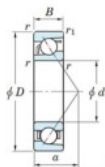

Roulement à bille simple rangée 7221-B-FY-JTEKT - 7221-B-FY-JTEKT

<https://www.123roulement.ch/roulement-palier/roulement-bille/simple-rangee/7221-b-fy-jtekt>

Boundary dimensions

Single row angular bearing

| Bearing No. | Boundary dimensions(mm) | | | | | Basic load ratings(kN) | | Fatigue load limit(kN) | | factor B | Limiting speeds(min-1) Grease lub. |
|-------------|-------------------------|-----|----|-------|--------|------------------------|-----|------------------------|----|----------|---------------------------------------|
| | d | D | B | r(mm) | r1(mm) | Cr | Cor | Cu | Co | | |
| 7221B FY | 105 | 190 | 36 | 2.1 | 1.1 | 169 | 121 | 5.8 | - | - | 2900 |

CARACTÉRISTIQUES PRODUIT

| | |
|------------------|---------------|
| Marque | JTEKT |
| N° Ean13 | 3616060642585 |
| Diam. intérieur | 105 mm |
| Diam. extérieur | 190 mm |
| Epaisseur | 36 mm |
| Vitesse limite | 2900 rpm |
| Charge dynamique | 169 kN |
| Charge statique | 121 kN |
| Conditionnement | 1 |