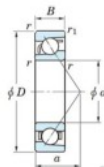

Roulement à bille simple rangée 7221-FY-JTEKT - 7221-FY-JTEKT

<https://www.123roulement.ch/roulement-palier/roulement-bille/simple-rangee/7221-fy-jtekt>

Boundary dimensions

Single row angular bearing

Bearing No.	Boundary dimensions(mm)					Basic load ratings(kN)		Fatigue load limit(kN)		factor	Limiting speeds(min-1) Grease lub.
	d	D	B	r1(min)	r1(max)	Cr	C0r	Cu	0		
7221 FY	105	190	36	2.1	1.1	187	132	6.7	-	-	3900

CARACTÉRISTIQUES PRODUIT

Marque	JTEKT
N° Ean13	3616060642592
Diam. intérieur	105 mm
Diam. extérieur	190 mm
Epaisseur	36 mm
Vitesse limite	3900 rpm
Charge dynamique	187 kN
Charge statique	132 kN
Conditionnement	1