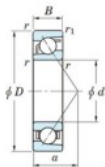

Roulement à bille simple rangée 7321-FY-JTEKT - 7321-FY-JTEKT

<https://www.123roulement.ch/roulement-palier/roulement-bille/simple-rangee/7321-fy-jtekt>

Boundary dimensions

Single row angular bearing

Bearing No.	Boundary dimensions(mm)					Basic load ratings(kN)		Fatigue load limit(kN)		factor f1	Limiting speed(m/min-1) (Grease lub.)
	d	D	B	r1(max)	r2(max)	Cr	C0r	C0			
7321 FY	105	225	49	3	1.1	260	193	7.75	-	3500	

CARACTÉRISTIQUES PRODUIT

Marque	JTEKT
N° Ean13	3616060642639
Diam. intérieur	105 mm
Diam. extérieur	225 mm
Epaisseur	49 mm
Vitesse limite	3500 rpm
Charge dynamique	260 kN
Charge statique	193 kN
Conditionnement	1