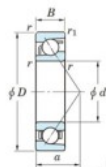

## Roulement à bille simple rangée 7321-C-FY-JTEKT - 7321-C-FY-JTEKT

<https://www.123roulement.ch/roulement-palier/roulement-bille/simple-rangee/7321-c-fy-jtekt>

Boundary dimensions

Single row angular bearing

Bearing No.	Boundary dimensions(mm)					Basic load ratings(kN)		Fatigue load limit(kN)		Limiting speeds(min-1)
	d	D	B	r(mm)	r1(mm)	Cr	Cor	Cu	n	Grease lub.
7321C FY	105	225	49	3	1.1	278	207	8.3	13.4	4800

### CARACTÉRISTIQUES PRODUIT

Marque	JTEKT
N° Ean13	3616060642646
Diam. intérieur	105 mm
Diam. extérieur	225 mm
Epaisseur	49 mm
Vitesse limite	4800 rpm
Charge dynamique	278 kN
Charge statique	207 kN
Conditionnement	1