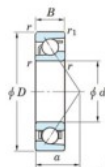

Roulement à bille simple rangée 7222-B-FY-JTEKT - 7222-B-FY-JTEKT

<https://www.123roulement.ch/roulement-palier/roulement-bille/simple-rangee/7222-b-fy-jtekt>

Boundary dimensions

Single row angular bearing

Bearing No.	Boundary dimensions(mm)					Basic load ratings(kN)		Fatigue load limit(kN)		factor	Limiting speeds(min-1) Grease Lub.
	d	D	B	r1(mm)	r2(mm)	Cr	Cor	Cu	is		
7222B FY	110	200	38	2.1	1.1	183	135	6.35	-	-	2800

CARACTÉRISTIQUES PRODUIT

Marque	JTEKT
N° Ean13	3616060642721
Diam. intérieur	110 mm
Diam. extérieur	200 mm
Epaisseur	38 mm
Vitesse limite	2800 rpm
Charge dynamique	183 kN
Charge statique	135 kN
Conditionnement	1