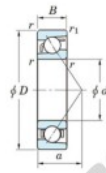

Roulement à bille simple rangée 7322-C-FY-JTEKT - 7322-C-FY-JTEKT

<https://www.123roulement.ch/roulement-palier/roulement-bille/simple-rangee/7322-c-fy-jtekt>

Boundary dimensions

ROULEMENT

Single row angular bearing

Bearing No.	Boundary dimensions(mm)					Basic load ratings(kN)		Fatigue load limit(kN)		Limiting factor	
	d	D	B	d1(mm)	r1(mm)	Cr	C0r	lim1(kN)	lim2(kN)	fD	speeds(min-1) Grease lub.
7322C FY	110	240	50	3	1.1	311	242	9.4	13.4		4500

CARACTÉRISTIQUES PRODUIT

Marque	JTEKT
N° Ean13	3616060642783
Diam. intérieur	110 mm
Diam. extérieur	240 mm
Epaisseur	50 mm
Vitesse limite	4500 rpm
Charge dynamique	311 kN
Charge statique	242 kN
Conditionnement	1