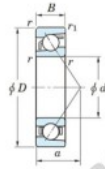

Roulement à bille simple rangée 7924-C-FY-JTEKT - 7924-C-FY-JTEKT

<https://www.123roulement.ch/roulement-palier/roulement-bille/simple-rangee/7924-c-fy-jtekt>

Boundary dimensions

Single row angular bearing

Bearing No.	Boundary dimensions(mm)					Basic load ratings(kN)		Fatigue load limit(kN)		factor f ₀	Limiting speed _{oil} (min-1) Grease lub.
	d	D	B	r(max)	r1(min)	C _r	C _{0r}	C ₀			
7924C FY	120	165	22	1.1	0.6	89.7	81.2	3.55	16.5	5900	

CARACTÉRISTIQUES PRODUIT

Marque	JTEKT
N° Ean13	3616060642806
Diam. intérieur	120 mm
Diam. intérieur	4.724" inch
Diam. extérieur	165 mm
Diam. extérieur	6.496" inch
Epaisseur	22 mm
Epaisseur	0.866" inch
Vitesse limite	5900 rpm
Charge dynamique	89.7 kN
Charge statique	81.2 kN
Conditionnement	1