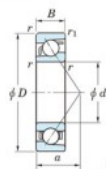

Roulement à bille simple rangée 7024-FY-JTEKT - 7024-FY-JTEKT

<https://www.123roulement.ch/roulement-palier/roulement-bille/simple-rangee/7024-fy-jtekt>

Boundary dimensions

Single row angular bearing

Bearing No.	Boundary dimensions(mm)					Basic load ratings(kN)		Fatigue load factor		Limiting speed(min-1) (Group 3/6)
	d	D	B	r1(mm)	r1(max)	Cr	Cor	Cr	Co	
7024 FY	120	180	28	2	1	121	103	4.5	-	3900

CARACTÉRISTIQUES PRODUIT

Marque	JTEKT
N° Ean13	3616060642837
Diam. intérieur	120 mm
Diam. extérieur	180 mm
Epaisseur	28 mm
Vitesse limite	3900 rpm
Charge dynamique	121 kN
Charge statique	103 kN
Conditionnement	-