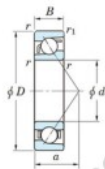

Roulement à bille simple rangée 7224-C-FY-JTEKT - 7224-C-FY-JTEKT

<https://www.123roulement.ch/roulement-palier/roulement-bille/simple-rangee/7224-c-fy-jtekt>

Boundary dimensions

Single row angular bearing

Bearing No.	Boundary dimensions(mm)					Basic load ratings(kN)		Fatigue load limit(kN)		factor f0	Limiting speeds(min-1) Grease lub.
	d	D	B	r(max)	r1(max)	Cr	C0r	Ca	C0a		
7224C FY	120	215	40	2.1	1.1	237	180	8.95	14.6		4800