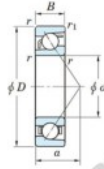

## Roulement à bille simple rangée 7324-B-FY-JTEKT - 7324-B-FY-JTEKT

<https://www.123roulement.ch/roulement-palier/roulement-bille/simple-rangee/7324-b-fy-jtekt>

Boundary dimensions

Single row angular bearing

Bearing No.	Boundary dimensions(mm)					Basic load ratings(kN)		Fatigue load limit(kN)		factor f1	Limiting speed(min-1) Grease lub.
	d	D	B	r(max)	r1(max)	Cr	Cor	Cu			
7324B FY	120	260	55	3	1.1	282	231	8.65	-	-	2200

### CARACTÉRISTIQUES PRODUIT

Marque	JTEKT
N° Ean13	3616060642899
Diam. intérieur	120 mm
Diam. extérieur	260 mm
Epaisseur	55 mm
Vitesse limite	2200 rpm
Charge dynamique	282 kN
Charge statique	231 kN
Conditionnement	1