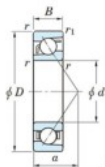

Roulement à bille simple rangée 7324-B-FY-JTEKT - 7324-B-FY-JTEKT

<https://www.123roulement.ch/roulement-palier/roulement-bille/simple-rangee/7324-b-fy-jtekt>

Boundary dimensions

Single row angular bearing

Bearing No.	Boundary dimensions(mm)					Basic load ratings(kN)		Fatigue load limit(kN)		factor f1	Limiting speed(min-1) Grease lub.
	d	D	B	r(max)	r1(max)	Cr	Cor	Cu			
7324B FY	120	260	55	3	1.1	282	231	8.65	-	-	2200

CARACTÉRISTIQUES PRODUIT

Marque	JTEKT
N° Ean13	3616060642899
Diam. intérieur	120 mm
Diam. extérieur	260 mm
Epaisseur	55 mm
Vitesse limite	2200 rpm
Charge dynamique	282 kN
Charge statique	231 kN
Conditionnement	1