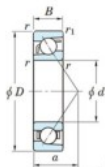

Roulement à bille simple rangée 7324-FY-JTEKT - 7324-FY-JTEKT

<https://www.123roulement.ch/roulement-palier/roulement-bille/simple-rangee/7324-fy-jtekt>

Boundary dimensions

Single row angular bearing

Bearing No.	Boundary dimensions(mm)						Basic load ratings(kN)		Fatigue load limit(kN)		factor	Limiting speeds(r/min-1) Grease lub.
	d	D	B	r(mm)	r1(mm)	r2(mm)	Cr	CDr	Cu	CB		
7324 FY	120	260	55	3	1.1		308	252	9.45	-	3000	

CARACTÉRISTIQUES PRODUIT

Marque	JTEKT
N° Ean13	3616060642905
Diam. intérieur	120 mm
Diam. extérieur	260 mm
Epaisseur	55 mm
Vitesse limite	3000 rpm
Charge dynamique	308 kN
Charge statique	252 kN
Conditionnement	1