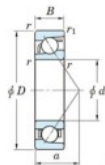

Roulement à bille simple rangée 7026-FY-JTEKT - 7026-FY-JTEKT

<https://www.123roulement.ch/roulement-palier/roulement-bille/simple-rangee/7026-fy-jtekt>

Boundary dimensions

Single row angular bearing

Bearing No.	Boundary dimensions(mm)					Basic load ratings(kN)		Fatigue load factor		Limiting speed(min-1) Grease lub.
	d	D	B	r(mm)	r1(mm)	Cr	Cor	Cr	R	
7026 FY	130	200	33	2	1	147	125	5.25	-	3500

CARACTÉRISTIQUES PRODUIT

Marque	JTEKT
N° Ean13	3616060642967
Diam. intérieur	130 mm
Diam. extérieur	200 mm
Epaisseur	33 mm
Vitesse limite	3500 rpm
Charge dynamique	147 kN
Charge statique	125 kN
Conditionnement	1