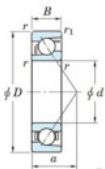

## Roulement à bille simple rangée 7226-B-FY-JTEKT - 7226-B-FY-JTEKT

<https://www.123roulement.ch/roulement-palier/roulement-bille/simple-rangee/7226-b-fy-jtekt>

Boundary dimensions

Single row angular bearing

Bearing No.	Boundary dimensions(mm)						Basic load ratings(kN)		Fatigue load	factor	Limiting
	d	D	B	r(mm)	r1(mm)	r2(mm)	Cr	Cor	Ca	fD	speeds(min-1) Grease lub.
7226B FY	130	230	40	3	1.1		222	180	6.95	-	2400

### CARACTÉRISTIQUES PRODUIT

Marque	JTEKT
N° Ean13	3616060642981
Diam. intérieur	130 mm
Diam. extérieur	230 mm
Epaisseur	40 mm
Vitesse limite	2400 rpm
Charge dynamique	222 kN
Charge statique	180 kN
Conditionnement	1