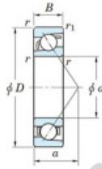

Roulement à bille simple rangée 7226-FY-JTEKT - 7226-FY-JTEKT

<https://www.123roulement.ch/roulement-palier/roulement-bille/simple-rangee/7226-fy-jtekt>

Boundary dimensions

Single row angular bearing

Bearing No.	Boundary dimensions(mm)					Basic load ratings(kN)		Fatigue load limit(kN)		factor	Limiting speeds(min-1) Grease Lub.
	d	D	B	r(max)	r1(max)	Cr	Cor	Cu	Fr		
7226 FY	130	230	40	3	1.1	245	198	7.6	-	-	3200

CARACTÉRISTIQUES PRODUIT

Marque	JTEKT
N° Ean13	3616060642998
Diam. intérieur	130 mm
Diam. extérieur	230 mm
Epaisseur	40 mm
Vitesse limite	3200 rpm
Charge dynamique	245 kN
Charge statique	198 kN
Conditionnement	1