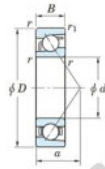

## Roulement à bille simple rangée 7928-C-FY-JTEKT - 7928-C-FY-JTEKT

<https://www.123roulement.ch/roulement-palier/roulement-bille/simple-rangee/7928-c-fy-jtekt>

Boundary dimensions

Single row angular bearing

Bearing No.	Boundary dimensions(mm)					Basic load ratings(kN)		Fatigue load limit(kN)		factor	Limiting speeds(r/min-1) Grease Lub.
	d	D	B	r(max)	r1(max)	Cr	Cor	Cu	fu		
7928C FY	140	190	24	1.5	1	110	105	4.2	16.6		5100

### CARACTÉRISTIQUES PRODUIT

Marque	JTEKT
N° Ean13	3616060643056
Diam. intérieur	140 mm
Diam. intérieur	5.512" inch
Diam. extérieur	190 mm
Diam. extérieur	7.48" inch
Epaisseur	24 mm
Epaisseur	0.945" inch
Vitesse limite	5100 rpm
Charge dynamique	110 kN
Charge statique	105 kN
Conditionnement	1