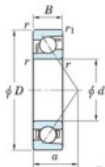

Roulement à bille simple rangée 7930-C-FY-JTEKT - 7930-C-FY-JTEKT

<https://www.123roulement.ch/roulement-palier/roulement-bille/simple-rangee/7930-c-fy-jtekt>

Boundary dimensions

Single row angular bearing

Bearing No.	Boundary dimensions(mm)					Basic load ratings(kN)		Fatigue load limit(kN)		Limiting factor	
	α	D	B	r1(mm)	r2(mm)	Cr	CDr	Cu	fu	speed(min-1) Grease lub.	
7930C FY	150	210	28	2	1	148	132	5.45	16.3	4700	

CARACTÉRISTIQUES PRODUIT

Marque	JTEKT
N° Ean13	3616060643179
Diam. intérieur	150 mm
Diam. extérieur	210 mm
Epaisseur	28 mm
Vitesse limite	4700 rpm
Charge dynamique	148 kN
Charge statique	132 kN
Conditionnement	1