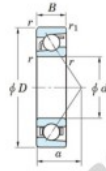

## Roulement à bille simple rangée 7030-C-FY-JTEKT - 7030-C-FY-JTEKT

<https://www.123roulement.ch/roulement-palier/roulement-bille/simple-rangee/7030-c-fy-jtekt>

Boundary dimensions

Single row angular bearing

Bearing No.	Boundary dimensions(mm)					Basic load ratings(kN)		Fatigue load limit(kN)		Limiting factor	
	d	D	B	r(mm)	r1(mm)	Cr	Cor	Cu	f0	speed(min-1) Grease lub.	
7030C FY	150	225	35	2.1	1.1	188	169	6.7	16.1	4200	

### CARACTÉRISTIQUES PRODUIT

Marque	JTEKT
N° Ean13	3616060643216
Diam. intérieur	150 mm
Diam. extérieur	225 mm
Epaisseur	35 mm
Vitesse limite	4200 rpm
Charge dynamique	188 kN
Charge statique	169 kN
Conditionnement	1