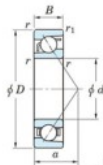

## Roulement à bille simple rangée 7032-C-FY-JTEKT - 7032-C-FY-JTEKT

<https://www.123roulement.ch/roulement-palier/roulement-bille/simple-rangee/7032-c-fy-jtekt>

Boundary dimensions

Single row angular bearing

Bearing No.	Boundary dimensions(mm)					Basic load ratings(kN)		Fatigue load factor		Limiting speeds(min-1) Grease Lub.
	d	D	B	r1(mm)	r2(mm)	Cr	Cor	Cu	f0	
7032C FY	160	240	38	2.1	1.1	214	193	7.5	16	3900

### CARACTÉRISTIQUES PRODUIT

Marque	JTEKT
N° Ean13	3616060643339
Diam. intérieur	160 mm
Diam. extérieur	240 mm
Epaisseur	38 mm
Vitesse limite	3900 rpm
Charge dynamique	214 kN
Charge statique	193 kN
Conditionnement	1