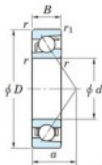

Roulement à bille simple rangée 7232-B-FY-JTEKT - 7232-B-FY-JTEKT

<https://www.123roulement.ch/roulement-palier/roulement-bille/simple-rangee/7232-b-fy-jtekt>

Boundary dimensions

Single row angular bearing

Bearing No.	Boundary dimensions(mm)					Basic load ratings(kN)		Fatigue load limit(kN)		factor	Limiting speeds(min-1) Grease lub.
	d	D	B	r(mm)	r1(mm)	C ₀	C _{0r}	C _u	C _{ur}		
7232B FY	160	290	48	3	1.1	297	279	9.6	-	-	1800

CARACTÉRISTIQUES PRODUIT

Marque	JTEKT
N° Ean13	3616060643353
Diam. intérieur	160 mm
Diam. extérieur	290 mm
Epaisseur	48 mm
Vitesse limite	1800 rpm
Charge dynamique	297 kN
Charge statique	279 kN
Conditionnement	1