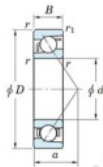

## Roulement à bille simple rangée 7232-C-FY-JTEKT - 7232-C-FY-JTEKT

<https://www.123roulement.ch/roulement-palier/roulement-bille/simple-rangee/7232-c-fy-jtekt>

Boundary dimensions

Single row angular bearing

Bearing No.	Boundary dimensions(mm)					Basic load ratings(kN)		Fatigue load factor		Limiting speeds(min-1)
	d	D	B	r(mm)	r1(mm)	Cr	Cor	Cu	f0	Grease lub.
7232C FY	160	290	48	3	1.1	315	333	9.85	15.2	3400

## CARACTÉRISTIQUES PRODUIT

Marque	JTEKT
N° Ean13	3616060643360
Diam. intérieur	160 mm
Diam. extérieur	290 mm
Epaisseur	48 mm
Vitesse limite	3400 rpm
Charge dynamique	315 kN
Charge statique	333 kN
Conditionnement	1