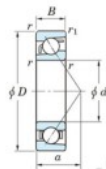

## Roulement à bille simple rangée 7332-B-FY-JTEKT - 7332-B-FY-JTEKT

<https://www.123roulement.ch/roulement-palier/roulement-bille/simple-rangee/7332-b-fy-jtekt>

Boundary dimensions

Single row angular bearing

Bearing No.	Boundary dimensions(mm)					Basic load ratings(kN)		Fatigue load limit(kN)		factor (f)	Limiting speeds(min-1) (Grease lub.)
	d	D	B	r (min)	r1 (min)	Cr	Cor	Cu			
7332B FY	160	340	68	4	1.5	415	416	13.6	-	-	1600

### CARACTÉRISTIQUES PRODUIT

Marque	JTEKT
N° Ean13	3616060643377
Diam. intérieur	160 mm
Diam. extérieur	340 mm
Epaisseur	68 mm
Vitesse limite	1600 rpm
Charge dynamique	415 kN
Charge statique	416 kN
Conditionnement	1