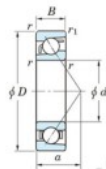

Roulement à bille simple rangée 7332-B-FY-JTEKT - 7332-B-FY-JTEKT

<https://www.123roulement.ch/roulement-palier/roulement-bille/simple-rangee/7332-b-fy-jtekt>

Boundary dimensions

Single row angular bearing

Bearing No.	Boundary dimensions(mm)					Basic load ratings(kN)		Fatigue load limit(kN)		factor (f)	Limiting speeds(min-1) (Grease lub.)
	d	D	B	r (mm)	r1 (mm)	Cr	Cor	Cu			
7332B FY	160	340	68	4	1.5	415	416	13.6	-	-	1600

CARACTÉRISTIQUES PRODUIT

Marque	JTEKT
N° Ean13	3616060643377
Diam. intérieur	160 mm
Diam. intérieur	6.299" inch
Diam. extérieur	340 mm
Diam. extérieur	13.386" inch
Epaisseur	68 mm
Epaisseur	2.677" inch
Vitesse limite	1600 rpm
Charge dynamique	415 kN
Charge statique	416 kN
Conditionnement	1