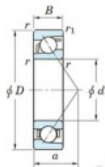

## Roulement à bille simple rangée 7332-C-FY-JTEKT - 7332-C-FY-JTEKT

<https://www.123roulement.ch/roulement-palier/roulement-bille/simple-rangee/7332-c-fy-jtekt>

Boundary dimensions

Single row angular bearing

Bearing No.	Boundary dimensions(mm)					Basic load ratings(kN)		Fatigue load limit(kN)		factor	Limiting speeds(min-1) Grease lub.
	d	D	B	r(max)	r1(max)	Cr	Cor	Cu			
7332C FY	160	340	68	4	1.5	492	490	16	14		3000

### CARACTÉRISTIQUES PRODUIT

Marque	JTEKT
N° Ean13	3616060643391
Diam. intérieur	160 mm
Diam. extérieur	340 mm
Epaisseur	68 mm
Vitesse limite	3000 rpm
Charge dynamique	492 kN
Charge statique	490 kN
Conditionnement	1