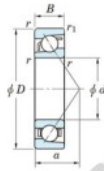

## Roulement à bille simple rangée 7234-B-FY-JTEKT - 7234-B-FY-JTEKT

<https://www.123roulement.ch/roulement-palier/roulement-bille/simple-rangee/7234-b-fy-jtekt>

Boundary dimensions

Single row angular bearing

Bearing No.	Boundary dimensions(mm)					Basic load ratings(kN)		Fatigue load limit(kN)		Limiting	
	d	D	B	r(mm)	r1(mm)	Cr	Cor	Cu	Sp	speeds(min-1) Grease lub.	
7234B FY	170	310	52	4	1.5	306	300	10	-	1700	

### CARACTÉRISTIQUES PRODUIT

Marque	JTEKT
N° Ean13	3616060643469
Diam. intérieur	170 mm
Diam. intérieur	6.693" inch
Diam. extérieur	310 mm
Diam. extérieur	12.205" inch
Epaisseur	52 mm
Epaisseur	2.047" inch
Vitesse limite	1700 rpm
Charge dynamique	306 kN
Charge statique	300 kN
Conditionnement	1