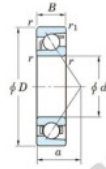

## Roulement à bille simple rangée 7234-C-FY-JTEKT - 7234-C-FY-JTEKT

<https://www.123roulement.ch/roulement-palier/roulement-bille/simple-rangee/7234-c-fy-jtekt>

Boundary dimensions

Single row angular bearing

Bearing No.	Boundary dimensions(mm)					Basic load ratings(kN)		Fatigue load limits(kN)		factor	Limiting speeds(min-1) Grease lub.
	d	D	B	r(mm)	r1(mm)	Cr	C0r	Cu	10		
7234 FY	170	310	52	4	1.5	340	331	11	-	-	2300

### CARACTÉRISTIQUES PRODUIT

Marque	JTEKT
N° Ean13	3616060643483
Diam. intérieur	170 mm
Diam. extérieur	310 mm
Epaisseur	52 mm
Vitesse limite	3100 rpm
Charge dynamique	371 kN
Charge statique	359 kN
Conditionnement	1