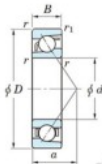

Roulement à bille simple rangée 7036-B-FY-JTEKT - 7036-B-FY-JTEKT

<https://www.123roulement.ch/roulement-palier/roulement-bille/simple-rangee/7036-b-fy-jtekt>

Boundary dimensions

Single row angular bearing

Bearing No.	Boundary dimensions(mm)					Basic load ratings(kN)		Fatigue load limit(kN)		factor f0	Limiting speed(min-1) (Grease lub.)
	d	D	B	r1(min)	r1(max)	C0	C0R	Cu	CuR		
7036B FY	180	280	46	2.1	1.1	237	228	7.95	-	-	1800