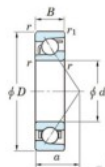

Roulement à bille simple rangée 7036-FY-JTEKT - 7036-FY-JTEKT

<https://www.123roulement.ch/roulement-palier/roulement-bille/simple-rangee/7036-fy-jtekt>

Boundary dimensions

Single row angular bearing

Bearing No.	Boundary dimensions(mm)					Basic load ratings(kN)		Fatigue load limit(kN)		factor (f)	Limiting speeds(min-1) Grease lub.
	d	D	B	r(max)	r1(max)	Cr	C0r	Cu			
7036 FY	180	280	46	2.1	1.1	265	253	9.15	-	-	2400

CARACTÉRISTIQUES PRODUIT

Marque	JTEKT
N° Ean13	3616060643544
Diam. intérieur	180 mm
Diam. extérieur	280 mm
Epaisseur	46 mm
Vitesse limite	2400 rpm
Charge dynamique	265 kN
Charge statique	253 kN
Conditionnement	1